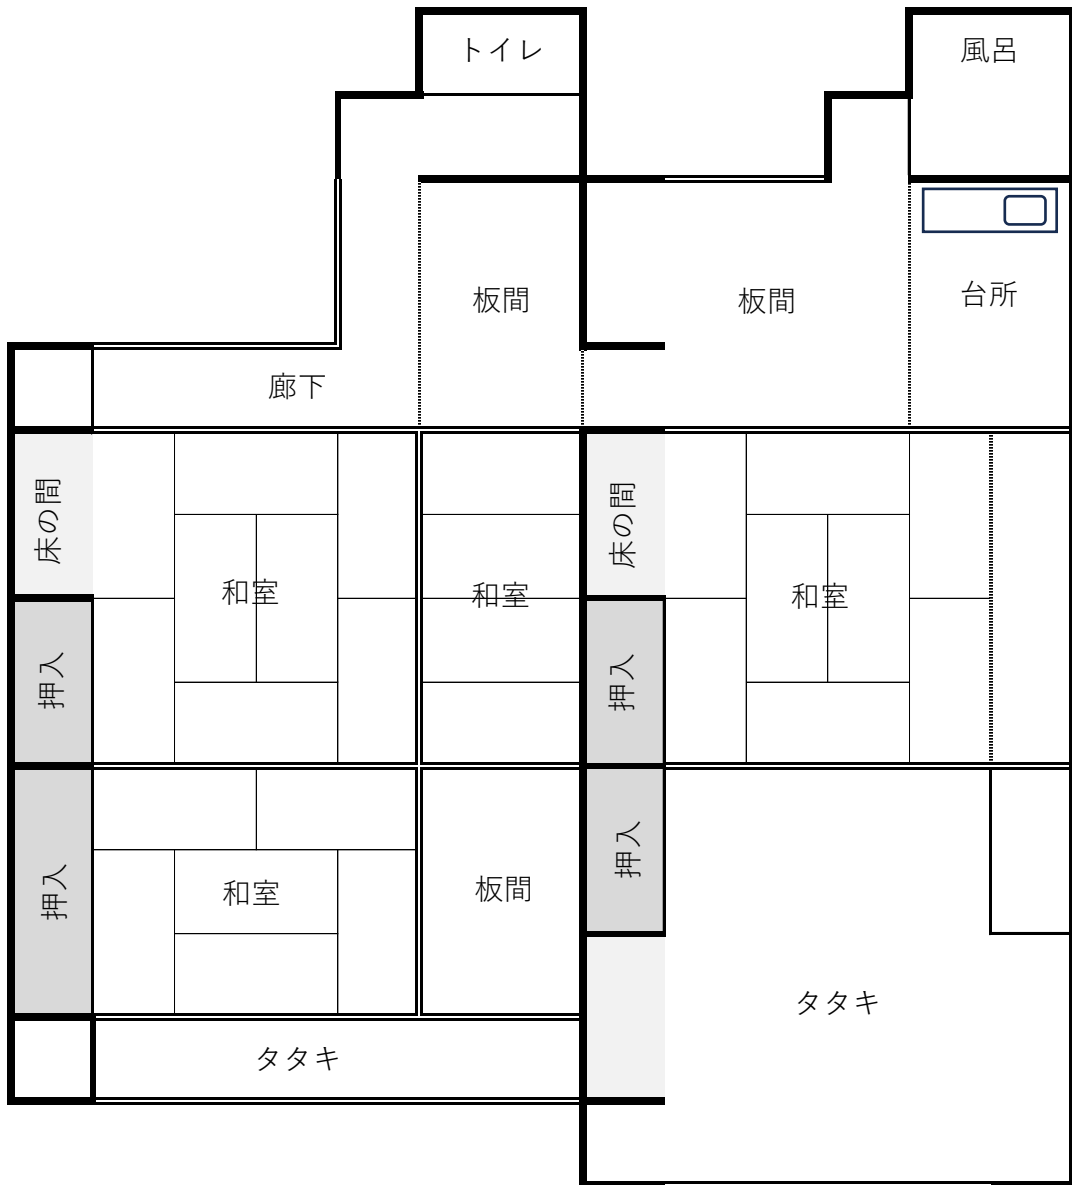

大正長屋

道路側

醬油葺